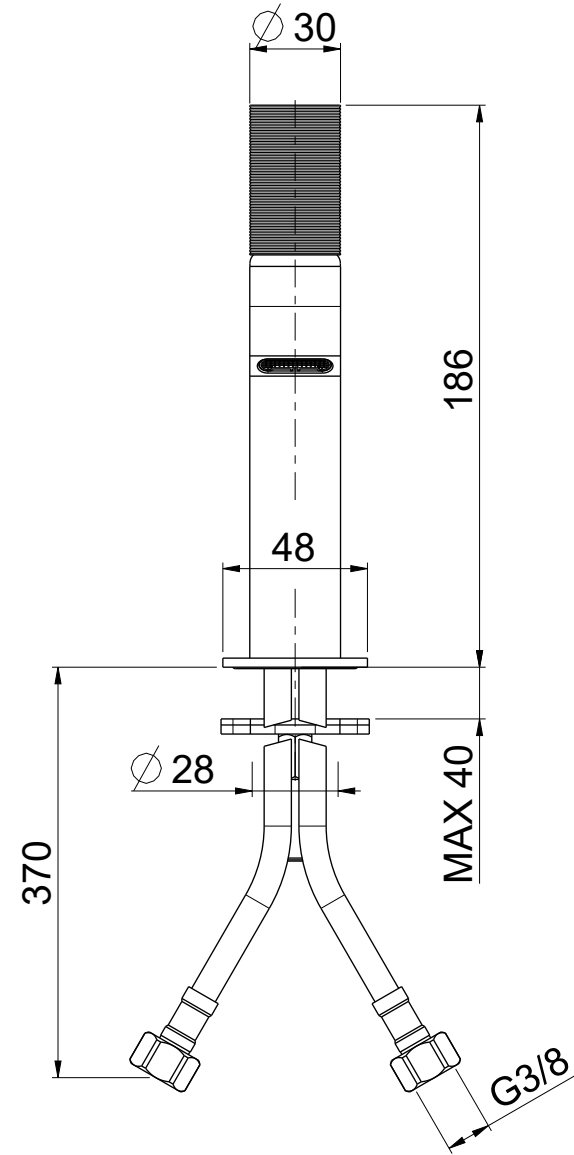

**OIOLI**  
**RUBINETTERIE**

e-mail: mattia@oioli.com  
 Via Pul Stretta, 10/12  
 28024 Gozzano (No) Italy  
 Tel. 0322 956338  
 Fax 0322 912094

DATA	5/10/2023	VERSIONE	PROGETTO	SCALA	CODICE DISEGNO	
DISEGNATORE	B.F.	1.2		2:5	OIMYLT001RO	
DESCRIZIONE						ARTICOLO
LAVABO MYLOS						MYLT001RO