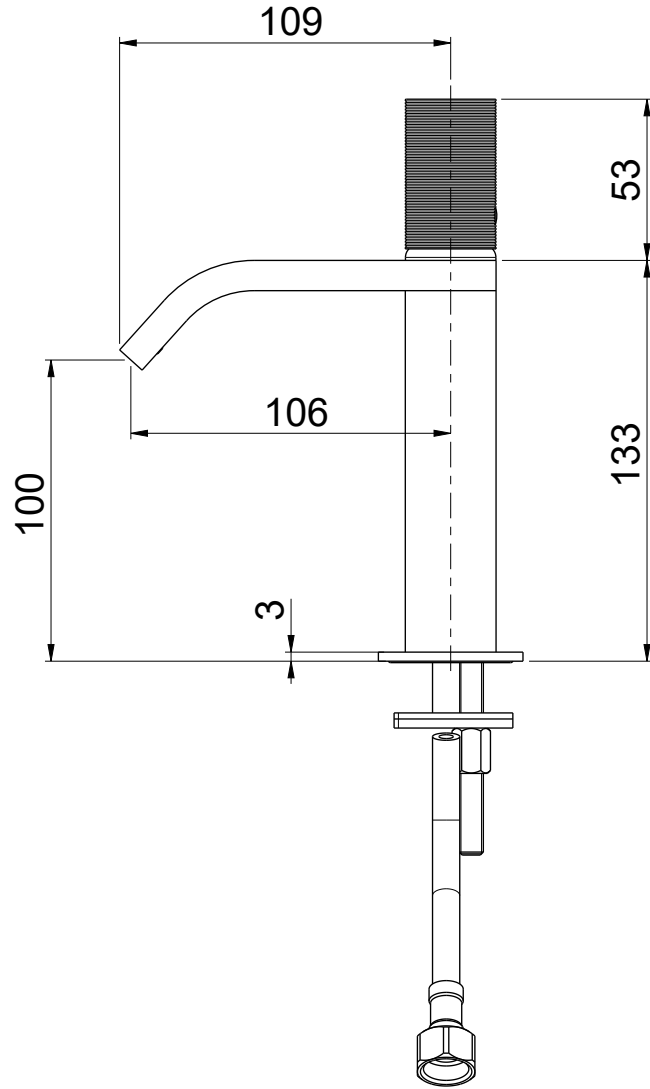

**OIOLI**  
**RUBINETTERIE**

e-mail: mattia@oioli.com  
 Via Pul Stretta, 10/12  
 28024 Gozzano (No) Italy  
 Tel. 0322 956338  
 Fax 0322 912094

DATA	5/10/2023	VERSIONE	PROGETTO	SCALA	CODICE DISEGNO	
DISEGNATORE	B.F.	1.2		2:5	OIMYLT001RO	
DESCRIZIONE						ARTICOLO
LAVABO MYLOS						MYLT001RO